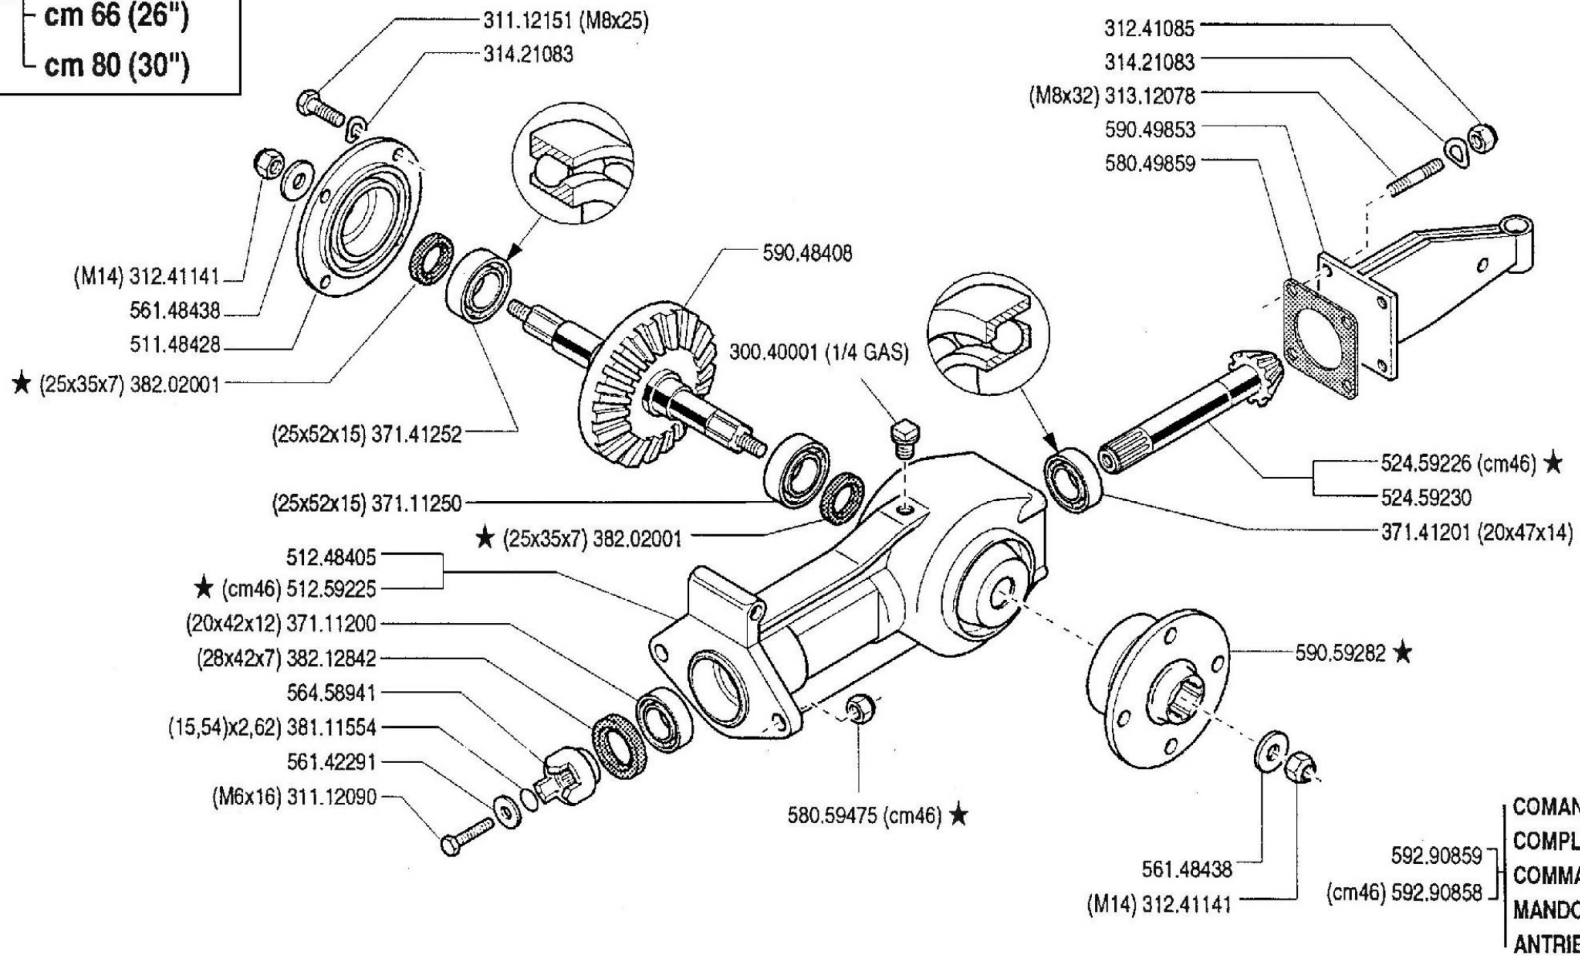

DIN {
 cm 46 (18") ★
 cm 52 (20")
 cm 66 (26")
 cm 80 (30")

COMANDO COMPLETO
 COMPLETE CONTROL
 COMMANDE COMPLET
 MANDO ENTERO
 ANTRIEBE KOMPLET

FERRARI ATTREZZI ED ACCESSORI IMPLEMENTS AND ACCESSORIES OUTILS ET ACCESSOIRES APEROS Y ACCESORIOS ARBEITSGERÄTE UND ZUBEHÖR	300/500 serie 95	COMANDO FRESA		DALL' ATREZZO DESDE EL AFERO DE L' OUTIL FROM VÖLLENT AB ARBEITSGERÄT	AGGIORNAMENTO	06	Mod. 01
		ROTARY HOE CONTROL	COMMANDE FRAISE		REVISION		
		MANDO FRESADORA	COMMANDE FRAISE		MISE A JOUR		
		FRÄSERANTRIEB	FRÄSERANTRIEB		APLAZAMIENTO		
		★N.			ANPASSUNG		
			10/1997				